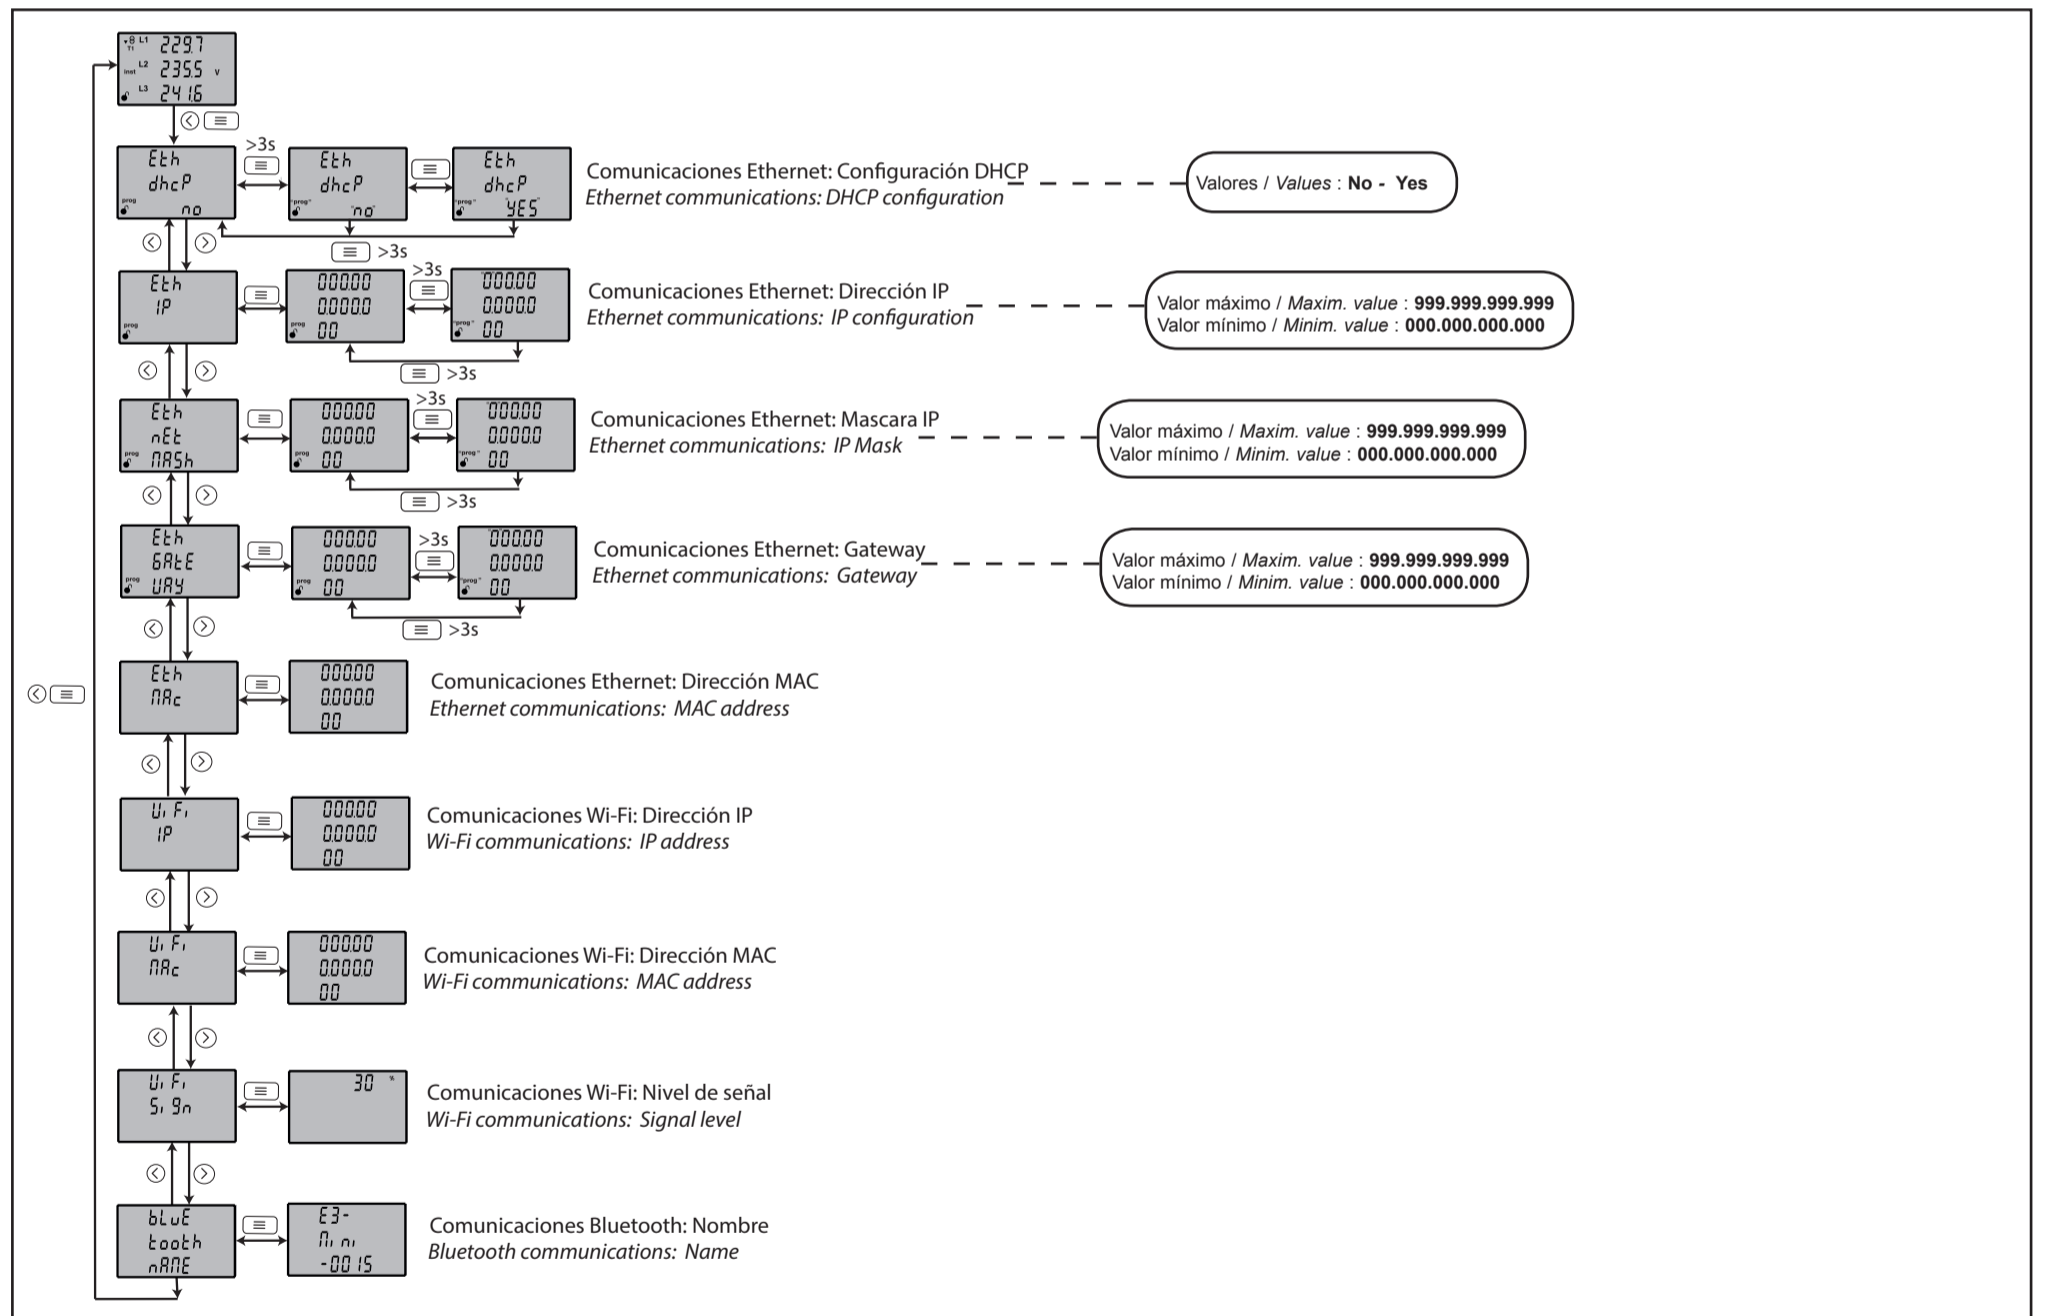

Comunicaciones Ethernet - Wi-Fi - Bluetooth® / Ethernet - Wi-Fi - Bluetooth® communications

Servicio técnico / Technical service

CIRCUTOR SAT: 902 449 459 (SPAIN) / (+34) 937 452 919 (out of Spain)
Vial Sant Jordi, s/n
08232 - Viladecavalls (Barcelona)
Tel: (+34) 937 452 900 - Fax: (+34) 937 452 914
e-mail : sat@circutor.com