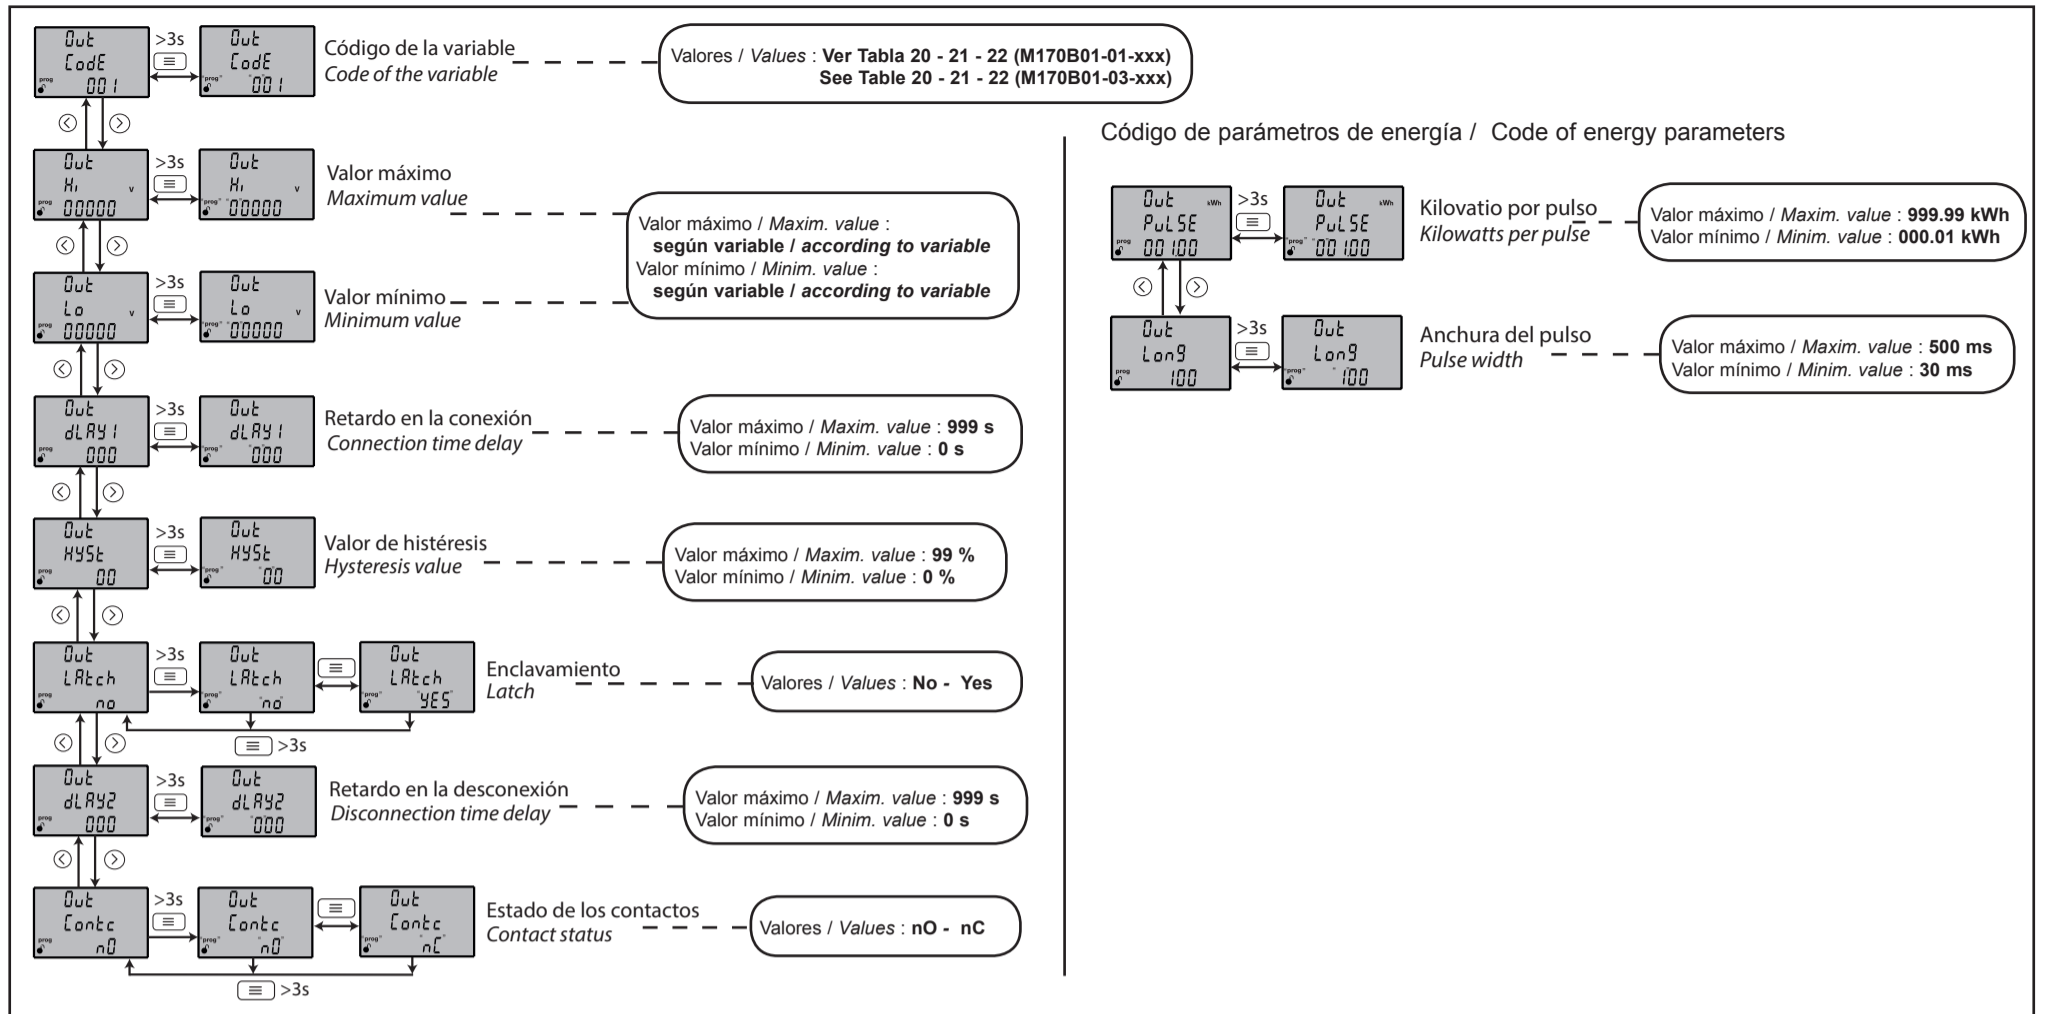

Programación de la alarma / Programming alarm